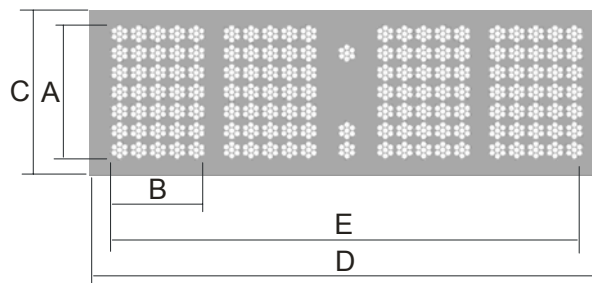

ТАБЛО СВЕТОДИОДНОЕ МАТРИЧНОЕ

Та300, Тх300, Тh300

Табло светодиодное предназначено для работы в качестве часов и/или термометра. Табло имеет контроллер с встроенными часами реального времени, нагревателем с датчиком температуры, литиевым элементом питания для обеспечения хода часов при отсутствии внешнего питания, кнопки коррекции, внешний датчик температуры, разъём для подключения сигнальной линии для работы в сети от первичных часов и разъём питания

Размеры табло, мм

Тип табло	A	B	C	D	E
Та300	285	205	350	1210	1070
Тh300	285	205	360	1220	1070
Тх300	285	205	355	1215	1070

Толщина корпуса табло – 40 мм

Параметры табло, яркость кластера

Яркость 1*	мКд	250 (угол 120 град)
Яркость 2*	мКд	400 (угол 120 град)
Яркость 3*	мКд	800 (угол 120 град)
Яркость 4**	Кд	20 (угол 40 град)

*Кластер состоит из 8 светодиодов диаметра 10 мм

**Кластер состоит из 20 светодиодов диаметра 5 мм

Параметры табло, электрические		ярк. 1-3	ярк. 4
Напряжение питания табло	В	9 АС	12 АС
Потребляемая мощность, максимальная	Вт	30	70
Потребляемая мощность, средняя	Вт	20	40

Кнопки и разъёмы установлены на правой боковой стенке табло

Наименование табло для заказа

Т х 300 – 3 R - C

1 2 3 4 5 6

- 1- Т – табло матричное
- 2- а – табло без корпуса (на алюминиевом крашеном профиле)
х – табло в корпусе алюминий + пластик, для установки на улице
h – табло в пластиковом корпусе, для установки в помещении
- 3- 300 – табло с высотой символа 300 мм
- 4- 3 – яркость сегмента 1, 2, 3 или 4
- 5- R – красный цвет свечения
G – зелёный цвет свечения
Y – желтый цвет свечения
- 6- C или пусто – имеет кнопки коррекции
L – имеет разъём для подключения линии для работы в сети
T – имеет внешний датчик температуры
H – имеет встроенный нагреватель с датчиком температуры