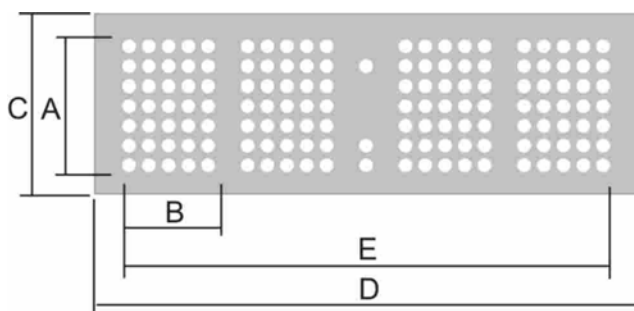

Табло светодиодное предназначено для работы в качестве часов и/или термометра. Табло имеет контроллер с встроенными часами реального времени, нагревателем с датчиком температуры, литиевым элементом питания для обеспечения хода часов при отсутствии внешнего питания, кнопки коррекции, внешний датчик температуры, разъём для подключения сигнальной линии для работы в сети от первичных часов и разъём питания. Крепление табло к стене или раме осуществляется с помощью двух петель, расположенных в верхней части задней стенки табло.

### Размеры табло, мм

Тип табло	A	B	C	D	E
Ta100	95	65	125	500	345
Th100	95	65	165	445	345
Tx100	95	65	165	445	345

Толщина корпуса табло 40 мм

### Параметры табло, яркость точки

Яркость 1	мКд	20 (угол 120 град)
Яркость 2	мКд	50 (угол 120 град)
Яркость 3	мКд	100 (угол 120 град)
Яркость 4	мКд	800 (угол 60 град)

### T x 100 – 3 R - C

1 2 3 4 5 6

- 1- T – табло матричное
- 2- а – табло без корпуса (на алюминиевом крашеном профиле)  
х – табло в корпусе алюминий + пластик, для установки на улице  
h – табло в пластиковом корпусе, для установки в помещении
- 3- 100 – табло с высотой символа 100 мм
- 4- 3 – яркость сегмента 1, 2, 3 или 4
- 5- R – красный цвет свечения  
PG – зелёный цвет свечения  
G – желто-зелёный цвет свечения  
Y – желтый цвет свечения
- 6- C или пусто – имеет кнопки коррекции  
L – имеет разъём для подключения линии для работы в сети  
T – имеет внешний датчик температуры  
H – имеет встроенный нагреватель с датчиком температуры