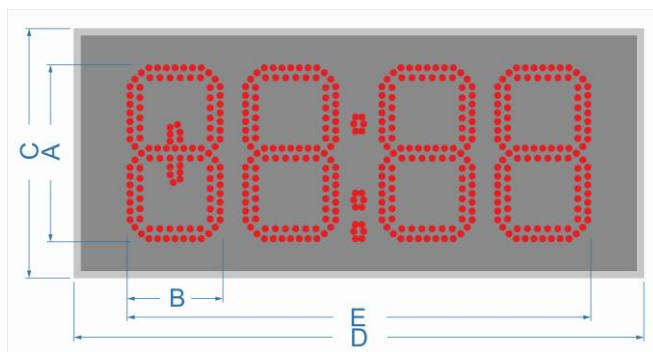

Табло светодиодное предназначено для работы в качестве часов и/или термометра. Табло имеет контроллер с встроенными часами реального времени, нагревателем с датчиком температуры, литиевым элементом питания для обеспечения хода часов при отсутствии внешнего питания, кнопки коррекции, внешний датчик температуры, разъёмы для подключения сигнальной линии для работы в сети от первичных часов и разъём питания. Крепление табло к стене или раме осуществляется с помощью двух петель, расположенных в верхней части задней стенки табло.

**Размеры табло, мм**

Тип табло	A	B	C	D	E
Sa240	243	132	330	780	640
Sh240	243	132	350	800	640
Sx240	243	132	350	800	640

Толщина корпуса табло 40 мм

**Параметры табло, яркость сегмента\***

Яркость 2	Кд	1 (угол 120 град)
Яркость 3	Кд	3 (угол 120 град)
Яркость 4	Кд	30 (угол 40 град)

\*Сегмент состоит из 15 светодиодов

**Параметры табло, электрические**

Напряжение питания табло	B	12 DC, 220 AC
Потребляемая мощность, максимальная	Вт	30
Потребляемая мощность, средняя	Вт	15

Табло комплектуется встроенным или вынесенным сетевым блоком питания.

Кнопки и разъёмы установлены на правой боковой стенке табло

Наименование табло для заказа

**S x 240 – 3 R - C**

1 2 3 4 5 6

- 1- S – табло сегментное
- 2- a – табло без корпуса (на алюминиевом крашеном профиле)  
x – табло в корпусе алюминий + пластик, для установки на улице  
h – табло в пластиковом корпусе, для установки в помещении
- 3- 240 – табло с высотой символа 240 мм с двухрядным расположением светодиодов
- 4- 3 – яркость сегмента 2, 3 или 4
- 5- R – красный цвет свечения  
G – зелёный цвет свечения  
Y – желтый цвет свечения
- 6- C или пусто – имеет кнопки коррекции  
L – имеет разъём для подключения линии для работы в сети  
T – имеет внешний датчик температуры  
H – имеет встроенный нагреватель с датчиком температуры